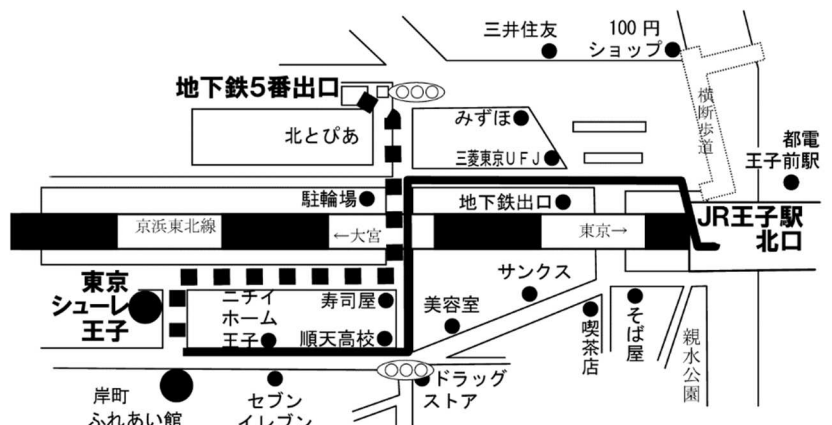

いじめと いじめ対応・対策の今

●**3月2日(金)午後6時30分～8時30分**

●**東京シューレ王子** (詳細は下記)

●**参加費：1000円** (公開講座1回分)
事前申込みは不要です

◎**講師：須永祐慈さん** NPO法人ストップいじめ!ナビ 副理事
東京シューレOB

東京シューレは、フリースクールなどの活動を通して子ども・若者の成長を支援してきました。私たちが子どもたちと関わる際には、様々な困難な状況に置かれている社会状況を知り、その中で子どもたちにまなざしを向け、受けとめることが求められます。私たちは、そうした問題意識のもと、関心のあるみなさんといっしょに考えあう機会を持つと、公開講座を開いています。

今の時代を生きる子どものことを考えるときに、いじめの状況は避けて通ることはできません。今回は、シューレOBで、荻上チキさんや弁護士など専門家といっしょに「NPO法人ストップいじめ!ナビ」で副理事・事務局長をつとめる須永祐慈さんをお招きして、お話をうかがいます。自らの経験、子どもを取り巻く状況、学校や行政での対応・対策の現状、そして特に大人が経験していないSNSなどでの「ネットいじめ」についてなど、お話をいただけたと思います。ぜひ皆さんと考えあう機会にしたいと思います。ご参加お待ちしております。

ストップいじめ!ナビ ホームページ <http://stopijime.jp/>

会場：

東京シューレ王子

JR京浜東北線・東京メトロ南北線
「王子」駅 北口 徒歩5分
東京都北区岸町1-9-19
電話 03-5155-9803

主催：特定非営利活動法人 **東京シューレ** 〒114-0021 東京都北区岸町1-9-19

電話 03-5993-3135

FAX 03-5993-3137

メール info@shure.or.jp

東京シューレ 総合ホームページ

<http://www.tokyoshure.jp/>