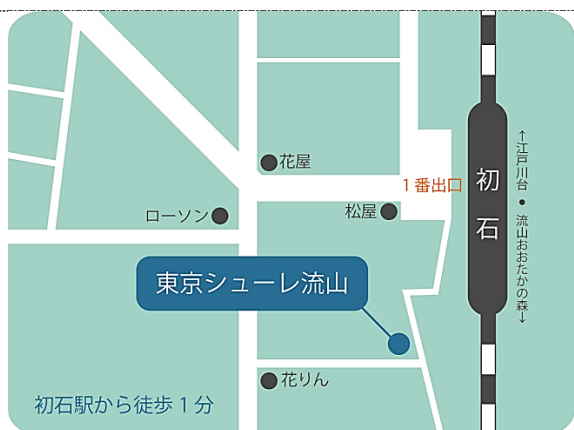

フリースクール

東京シューレ流山

入学説明会のお知らせ

日時：2015年**9月11日(金)**

午前10:00～

東京シューレ流山に入学・見学を考えている保護者の方へ向けての説明会です。

まずは、下記のお問い合わせ先にご連絡・お申し込みください。ご案内・書類等をお送りします。

お問い合わせ先：特定非営利活動法人 東京シューレ

電話/FAX **04-7199-7141**

(月～金曜日 10:00～17:30)

e-mail nagareyama@shure.or.jp

東京シューレ流山

住所 千葉県流山市西初石3丁目103-5

グローリアビル初石II 401

ホームページ <http://www.shure.or.jp/nagareyama/>

- ・毎週月～金曜日10:00～17:30開室
- ・初石駅(東武野田線)から徒歩1分

東京シューレとは

フリースクール東京シューレは、1985年に学校外の子どもの居場所として始まったフリースクールです。現在東京都北区・新宿区の2つのスペースに、6～20歳の子ども・若者が約130人通ってきています。子どもたちが安心していられる場所であることが基本と考え、それぞれのやりたいことを大切にしながら、子どもたち自身で場と活動をつくっています。通い方、過ごし方、学び方、参加するプログラムやイベントは、子どもたち自身が選択、決定しています。