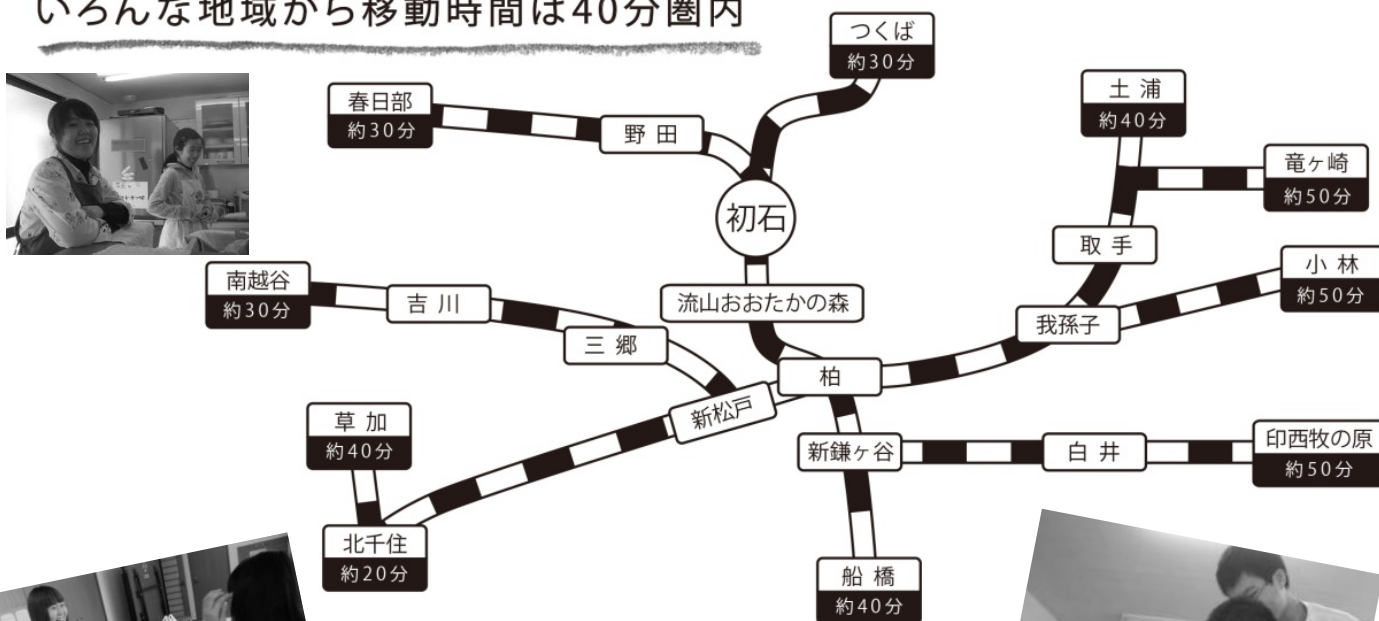

いろいろな地域から移動時間は40分圏内

○活動や、日常の様子はこちらから→ BLOG <http://yaplog.jp/nagareyama/>

○Facebook や Twitter でも活動の様子やイベントの告知をしています。